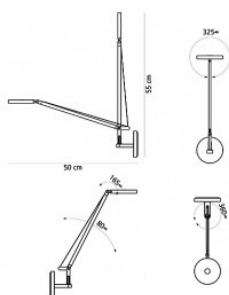

## Artemide Demetra Micro Parete LED

L'applique murale à LED Demetra Micro Parete par Artemide à bras et tête de lampe orientables à volonté. En aluminium, variable en continu avec variateur sur tête de lampe. Avec fiche et câble.

Ampoules	6W LED, 241 km (2700K) ou 257 lm (3000K), IRC=90.
Dimensions	Hauteur min. 18 cm, max. 55 cm, profondeur min. 8 cm, max. 51 cm, diamètre de socle 11 cm.

20.04.2024 0:12:58

Tous les prix indiqués sont avec 19% TVA pour livraison en Deutschland à laquelle s'ajoutent le cas échéant des Coûts d'expédition