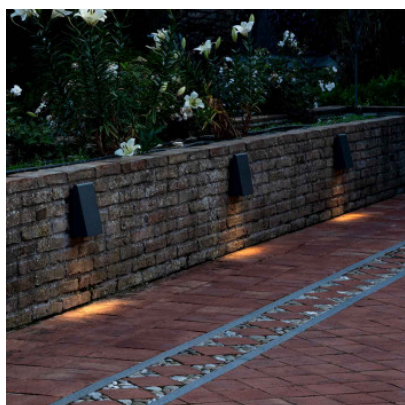

Artemide Cuneo Mini LED

L'applique murale mince et plate, en forme de coin Cuneo Mini LED pour l'extérieur. Boîtier en aluminium, avec diffuseur à LED fixes. Lumière directe ou indirecte. Protection IP65.

anthracite	319,00 €-PDSF-357,00-€
MPN	T082820
EAN	8052993077974
blanc	319,00 €-PDSF-357,00-€
MPN	T082800
EAN	8052993077950
couleur rouille	319,00 €-PDSF-357,00-€
MPN	T082810
EAN	8052993077967

Ampoules 11W LED, 805 lm, 3000K, IRC 80.
Dimensions Hauteur 20 cm, largeur 6,4 cm, profondeur 8 cm.

25.04.2024 20:12:22

Tous les prix indiqués sont avec 19% TVA pour livraison en Deutschland à laquelle s'ajoutent le cas échéant des Coûts d'expédition