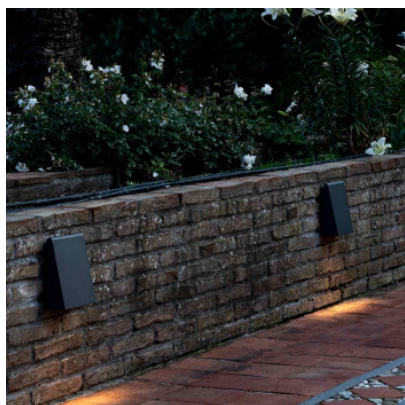

Artemide Cuneo Mini LED

L'applique murale mince et plate, en forme de coin Cuneo Mini LED pour l'extérieur. Boîtier en aluminium, avec diffuseur à LED fixes. Lumière directe ou indirecte. Protection IP65.

anthracite	319,00 €-PDSF-357,00-€
MPN	T082820
EAN	8052993077974
blanc	319,00 €-PDSF-357,00-€
MPN	T082800
EAN	8052993077950
couleur rouille	319,00 €-PDSF-357,00-€
MPN	T082810
EAN	8052993077967

Ampoules 11W LED, 805 lm, 3000K, IRC 80.
Dimensions Hauteur 20 cm, largeur 6,4 cm, profondeur 8 cm.

25.04.2024 20:12:22

Tous les prix indiqués sont avec 19% TVA pour livraison en Deutschland à laquelle s'ajoutent le cas échéant des Coûts d'expédition