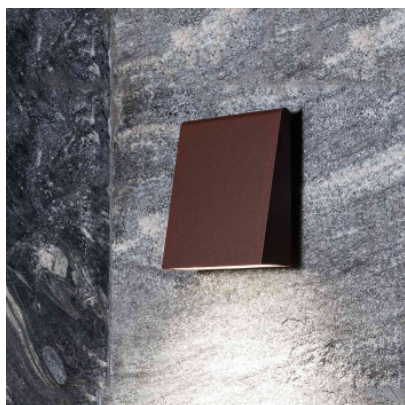

Artemide Cuneo LED

L'applique murale pour l'extérieur Cuneo LED par Artemide a un boîtier plat en forme de coin, en aluminium et un diffuseur sur le côté large. Lumière directe ou indirecte. Protection IP65.

blanc	439,00 €-PDSF-589,00-€
MPN	T082700
EAN	8052993077929

anthracite	529,00 €-PDSF-589,00-€
MPN	T082720
EAN	8052993077943

couleur rouille	529,00 €-PDSF-589,00-€
MPN	T082710
EAN	8052993077936

Ampoules 17W LED, 1022 lm, 3000K, IRC 80.
Dimensions Hauteur 20 cm, largeur 17 cm, profondeur 7 cm.