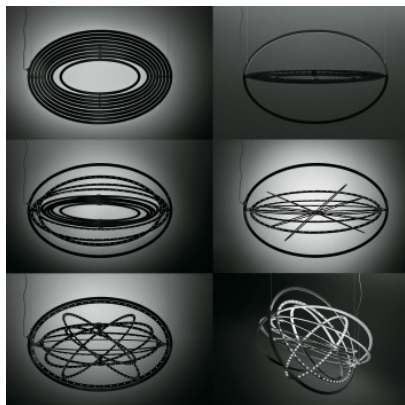

## Artemide Copernico Suspension

La suspension à LED Copernico par Artemide à abat-jour de profilés d'aluminium en ellipse, mobiles. Lumière directe et indirecte. Variable en intensité Push.

aluminium	2.529,00 €-PDSF-3.240,00 €
MPN	1623010A
EAN	8052993010766

noir	2.639,00 €-PDSF-3.390,00 €
MPN	1623020A
EAN	8052993010797

Ampoules	384 x LED: 30W en tout, 3686 lm, 3000K, IRC 90.
Dimensions	Diamètre 104 cm, largeur 41 cm, hauteur totale avec suspension max. 200 cm.