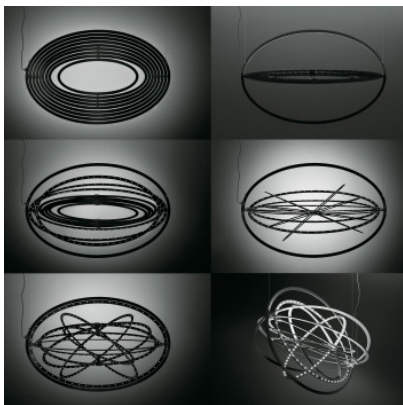

## Artemide Copernico Suspension

La suspension à LED Copernico par Artemide à abat-jour de profilés d'aluminium en ellipse, mobiles. Lumière directe et indirecte. Variable en intensité Push.

aluminium	3.001,00 €-PDSF-3.335,00 €
MPN	1623010A
EAN	8052993010766

noir	3.141,00 €-PDSF-3.490,00 €
MPN	1623020A
EAN	8052993010797

Ampoules	384 x LED: 30W en tout, 3686 lm, 3000K, IRC 90.
Dimensions	Diamètre 104 cm, largeur 41 cm, hauteur totale avec suspension max. 200 cm.