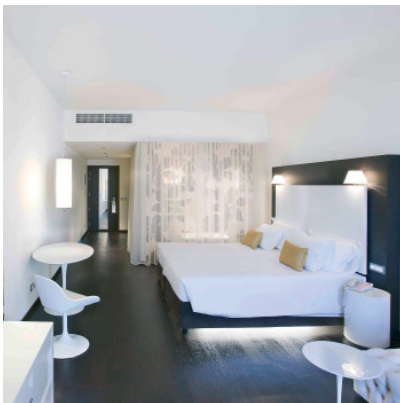

05.05.2024 18:28:13

Tous les prix indiqués sont avec 19% TVA pour livraison en Deutschland à laquelle s'ajoutent le cas échéant des Coûts d'expédition

Lumen Lighting Nostraforma GmbH & Co KG
Bodenseestr. 129 | DE-81243 München
FON: +49 (0) 89 820 80 62 0 | FAX: +49 (0) 89 820 80 62 200
MAIL: nostraforma@nostraforma.com | WEB: www.nostraforma.com
BANK: Stadtparkasse München | BLZ: 701 500 00 | KTO: 907 228 290
IBAN: DE 85 7015 0000 0907 2282 90 | BIC: SSKMDEMM

UST-ID: DE 813 992 226
Registergericht München HRA 88136
Persönlich haftende Gesellschafter
Nostraforma Verwaltungs GmbH
Registergericht München HRA 175844
Geschäftsführer: Cerchi Alexander, Cerchi Patrick, Cerchi Manuel