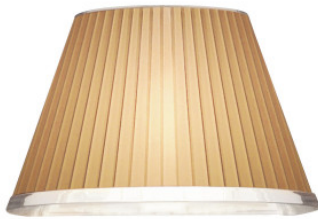

Artemide Choose Wall

L'applique murale Choose Parete par Artemide à protection contre les éclaboussures (IP23). Diffuseur conique en parchemin et polycarbonate transparent. Illumination directe et indirecte.

blanc	135,00 €-PDSF-150,00-€
MPN	1142110A
EAN	8052993056603

parchemin	135,00 €-PDSF-150,00-€
MPN	1142020A
EAN	8052993007483

Ampoules
Dimensions

1 ampoule halogène E14 max. 46W.
Hauteur 14,6 cm, profondeur 18,4 cm, largeur 23,7 cm, largeur en haut 13,1 cm.