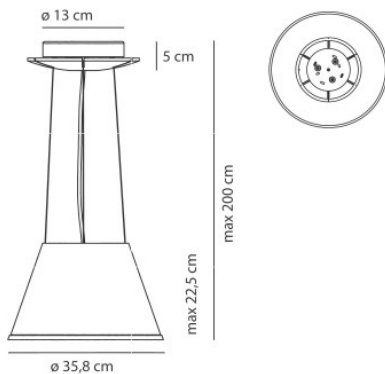

Artemide Choose Suspension

La suspension Choose Sospensione par Artemide à diffuseur en parchemin plissé et polycarbonate transparent de forme conique. Lumière directe et indirecte.

blanc	324,00 €-PDSF-360,00-€
MPN	1123110A
EAN	8052993072221

parchemin	324,00 €-PDSF-360,00-€
MPN	1123020A
EAN	8052993007278

Ampoules 1 ampoule halogène E27 max. 77W.
 Dimensions Diamètre d'abat-jour 35,8 cm, hauteur d'abat-jour 22,5 cm, diamètre de rosette 13 cm, hauteur de rosette 5 cm, hauteur totale avec suspension 200 cm.