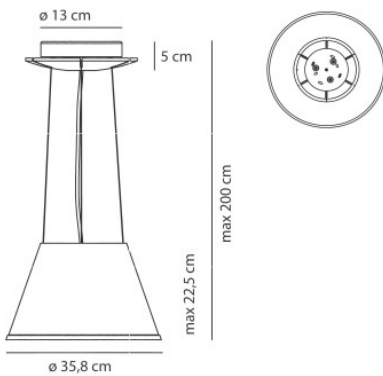

## Artemide Choose Sospensione

La suspension Choose Sospensione par Artemide à diffuseur en parchemin plissé et polycarbonate transparent de forme conique. Lumière directe et indirecte.

blanc	309,00 €-PDSF-350,00-€
MPN	1123110A
EAN	8052993072221

papier de parchemin	309,00 €-PDSF-350,00-€
MPN	1123020A
EAN	8052993007278

Ampoules 1 ampoule halogène E27 max. 77W.  
 Dimensions Diamètre d'abat-jour 35,8 cm, hauteur d'abat-jour 22,5 cm, diamètre de rosette 13 cm, hauteur de rosette 5 cm, hauteur totale avec suspension 200 cm.