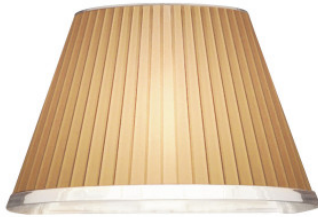

Artemide Choose Parete

L'applique murale Choose Parete par Artemide à protection contre les éclaboussures (IP23). Diffuseur conique en parchemin et polycarbonate transparent. Illumination directe et indirecte.

Ampoules
Dimensions

1 ampoule halogène E14 max. 46W.
Hauteur 14,6 cm, profondeur 18,4 cm, largeur 23,7 cm, largeur en haut 13,1 cm.

26.04.2024 23:20:43

Tous les prix indiqués sont avec 19% TVA pour livraison en Deutschland à laquelle s'ajoutent le cas échéant des Coûts d'expédition