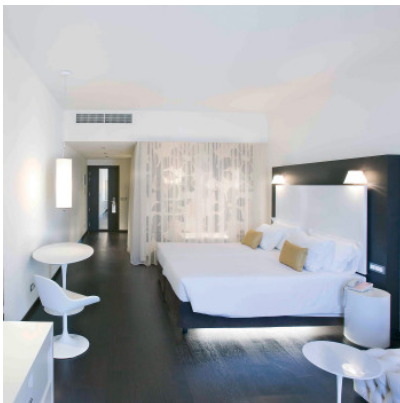

26.04.2024 23:20:43

Tous les prix indiqués sont avec 19% TVA pour livraison en Deutschland à laquelle s'ajoutent le cas échéant des Coûts d'expédition