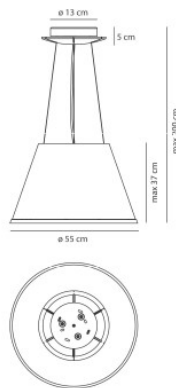

Artemide Choose Mega Suspension

La suspension Choose Mega Sospensione par Artemide à diffuseur conique en papier de parchemin plissé et polycarbonate transparent. Lumière directe et indirecte.

| | |
|-------|------------------------|
| blanc | 549,00 €-PDSF-610,00 € |
| MPN | 1124110A |
| EAN | 8052993076519 |

| | |
|-----------|------------------------|
| parchemin | 549,00 €-PDSF-610,00 € |
| MPN | 1124020A |
| EAN | 8052993007285 |

Ampoules 3 ampoules halogènes E27 max. 77W ou 3 ampoules LED E27 max. 15W.
Dimensions Diamètre d'abat-jour 55 cm, hauteur d'abat-jour 37 cm, diamètre de rosette 13 cm, hauteur de rosette 5 cm, longueur totale avec suspension max. 200 cm.