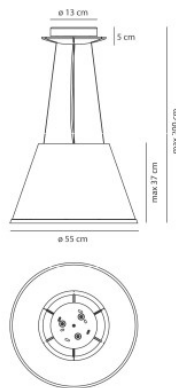

Artemide Choose Mega Sospensione

La suspension Choose Mega Sospensione par Artemide à diffuseur conique en papier de parchemin plissé et polycarbonate transparent. Lumière directe et indirecte.

blanc	529,00 €-PDSF-590,00 €
MPN	1124110A
EAN	8052993076519

papier de parchemin	529,00 €-PDSF-590,00 €
MPN	1124020A
EAN	8052993007285

Ampoules 3 ampoules halogènes E27 max. 77W ou 3 ampoules LED E27 max. 15W.

Dimensions Diamètre d'abat-jour 55 cm, hauteur d'abat-jour 37 cm, diamètre de rosette 13 cm, hauteur de rosette 5 cm, longueur totale avec suspension max. 200 cm.