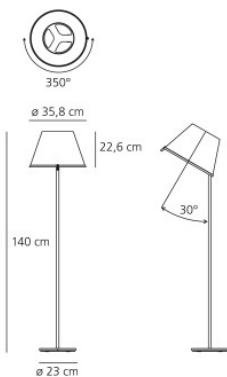

Artemide Choose Floor

La lampe de sol Choose Terra par Artemide à abat-jour inclinable de 30° en papier de parchemin et polycarbonate, et structure de métal et zamak et interrupteur sur câble.

structure grise, abat-jour en papier de parchemin	526,00 €-PDSF-585,00-€
MPN	1136020A
EAN	8052993007407
structure chromée, abat-jour blanc	639,00 €-PDSF-710,00-€
MPN	1136110A
EAN	8052993056191
structure chromée, abat-jour en papier de parchemin	639,00 €-PDSF-710,00-€
MPN	1136120A
EAN	8052993056214

Ampoules
Dimensions

2 ampoules incandescentes E27 max. 52W.
Hauteur totale 140 cm, diamètre d'abat-jour 35,8 cm, hauteur d'abat-jour 22,6 cm, diamètre de base 23 cm.

19.05.2024 9:10:25

Tous les prix indiqués sont avec 19% TVA pour livraison en Deutschland à laquelle s'ajoutent le cas échéant des Coûts d'expédition