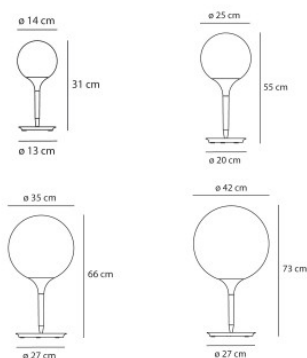

## Artemide Castore Tavolo

La lampe de table Castore Tavolo par Artemide à diffuseur en verre soufflé, tige de synthétique brillant et base de zamak. Castore 25 et 35 variable sur le socle, Castore 14 à interrupteur sur câble.

ø 14cm	189,00 €-PDSF-210,00-€
MPN	1044110A
EAN	8052993059895
ø 25cm	399,00 €-PDSF-440,00-€
MPN	1050010A
EAN	8052993006776
ø 35cm	569,00 €-PDSF-635,00-€
MPN	1049010A
EAN	8052993006653

Ampoules	Castore Tavolo 14: 1 x max. 4W E14 lampe LED. Castore Tavolo 25: 1 ampoule halogène max. 100W E27. Castore Tavolo 35: 1 ampoule halogène max. 150W E27.
Dimensions	Castore Tavolo 14: diamètre de diffuseur 14 cm, hauteur totale 31 cm, diamètre du socle 13 cm. Castore Tavolo 25: diamètre du diffuseur 25 cm, hauteur totale 55 cm, diamètre du socle 20 cm. Castore Tavolo 35: diamètre du diffuseur 35 cm, hauteur totale 66 cm, diamètre du socle 27 cm.