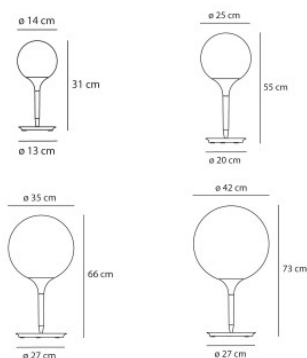

## Artemide Castore Table

La lampe de table Castore Tavolo par Artemide à diffuseur en verre soufflé, tige de synthétique brillant et base de zamak. Castore 25 et 35 variable sur le socle, Castore 14 à interrupteur sur câble.

ø 14cm	194,00 €-PDSF-215,00-€
MPN	1044110A
EAN	8052993059895
ø 25cm	409,00 €-PDSF-455,00-€
MPN	1050010A
EAN	8052993006776
ø 35cm	590,00 €-PDSF-655,00-€
MPN	1049010A
EAN	8052993006653

**Ampoules** Castore Tavolo 14: 1 x max. 4W E14 lampe LED. Castore Tavolo 25: 1 ampoule halogène max. 100W E27. Castore Tavolo 35: 1 ampoule halogène max. 150W E27.

**Dimensions** Castore Tavolo 14: diamètre de diffuseur 14 cm, hauteur totale 31 cm, diamètre du socle 13 cm. Castore Tavolo 25: diamètre du diffuseur 25 cm, hauteur totale 55 cm, diamètre du socle 20 cm. Castore Tavolo 35: diamètre du diffuseur 35 cm, hauteur totale 66 cm, diamètre du socle 27 cm.