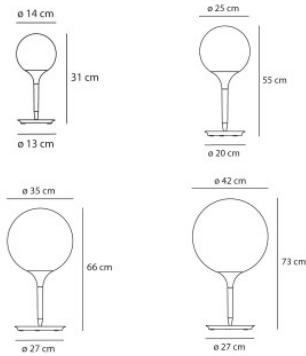

Artemide Castore Table

La lampe de table Castore Tavolo par Artemide à diffuseur en verre soufflé, tige de synthétique brillant et base de zamak. Castore 25 et 35 variable sur le socle, Castore 14 à interrupteur sur câble.

ø 14cm	194,00 €-PDSF-215,00-€
MPN	1044110A
EAN	8052993059895
ø 25cm	409,00 €-PDSF-455,00-€
MPN	1050010A
EAN	8052993006776
ø 35cm	590,00 €-PDSF-655,00-€
MPN	1049010A
EAN	8052993006653

Ampoules Castore Tavolo 14: 1 x max. 4W E14 lampe LED. Castore Tavolo 25: 1 ampoule halogène max. 100W E27. Castore Tavolo 35: 1 ampoule halogène max. 150W E27.

Dimensions Castore Tavolo 14: diamètre de diffuseur 14 cm, hauteur totale 31 cm, diamètre du socle 13 cm. Castore Tavolo 25: diamètre du diffuseur 25 cm, hauteur totale 55 cm, diamètre du socle 20 cm. Castore Tavolo 35: diamètre du diffuseur 35 cm, hauteur totale 66 cm, diamètre du socle 27 cm.