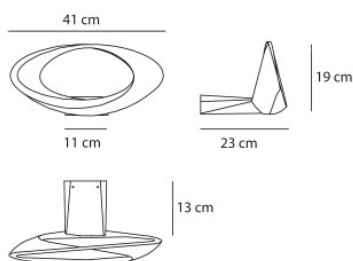

3000K	468,00 €-PDF-520,00-€
MPN	1181010A
EAN	8052993007834

Ampoules 28W LED, 2.137 lm (3000K) ou 1.996 lm (2700K), IRC 90.
 Dimensions Hauteur 19 cm, largeur 41 cm, profondeur 23 cm, largeur de base murale 11 cm, profondeur de base murale 13 cm.