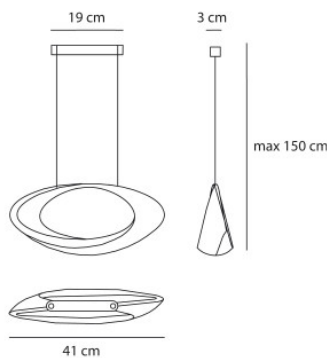

Artemide Cabildo Suspension LED

Suspension Cabildo Sospensione LED par Artemide à diffuseur ovale en aluminium laqué blanc pour éclairage indirect et diffus. Dimmable Push.

| | |
|-------|------------------------|
| 2700K | 549,00 €-PDSF-610,00 € |
| MPN | 1182W10A |
| EAN | 8052993043931 |

| | |
|-------|------------------------|
| 3000K | 549,00 €-PDSF-610,00 € |
| MPN | 1182010A |
| EAN | 8052993007858 |

Ampoules 44W LED, 2.824 lm (3000K) ou 2-641 lm (2700K), IRC 90.
 Dimensions Hauteur totale max. 150 cm, largeur d'abat-jour 41 cm, hauteur d'abat-jour 19 cm, profondeur d'abat-jour 9,5 cm, largeur de rosette 19 cm, hauteur de rosette 3 cm.