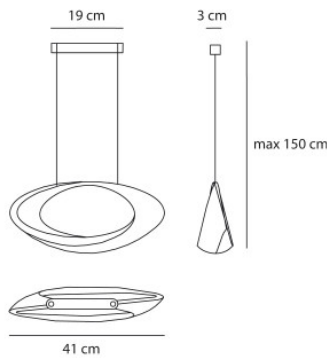

Artemide Cabildo Sospensione LED

Suspension Cabildo Sospensione LED par Artemide à diffuseur ovale en aluminium laqué blanc pour éclairage indirect et diffus. Dimmable Push.

2700K	529,00 €-PDF-585,00-€
MPN	1182W10A
EAN	8052993043931

3000K	529,00 €-PDF-585,00-€
MPN	1182010A
EAN	8052993007858

Ampoules 44W LED, 2.824 lm (3000K) ou 2-641 lm (2700K), IRC 90.
 Dimensions Hauteur totale max. 150 cm, largeur d'abat-jour 41 cm, hauteur d'abat-jour 19 cm, profondeur d'abat-jour 9,5 cm, largeur de rosette 19 cm, hauteur de rosette 3 cm.