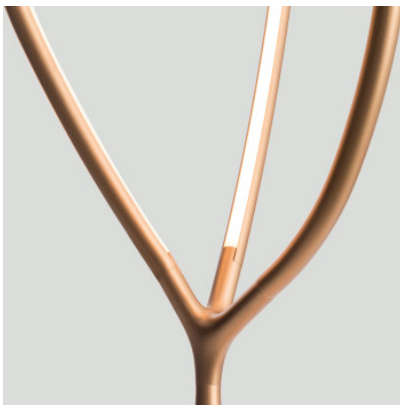

Artemide Arrival Floor

La lampe de sol à LED Arrival par Artemide consiste dans une fine structure d'aluminium, dotée de diffuseurs de silicone le long de ses faces internes. Base plate et ronde. Variateur touche sur câble.

laiton	2.519,00 €-PDSF-2.795,00-€
MPN	1552010APP
EAN	8052993079886

noir mat	2.519,00 €-PDSF-2.795,00-€
MPN	1552030APP
EAN	8052993079909

Ampoules	77W LED, 2422 lm, 3000K, IRC 90.
Dimensions	Hauteur 192 cm, largeur 36,9 cm, profondeur 37,3 cm.