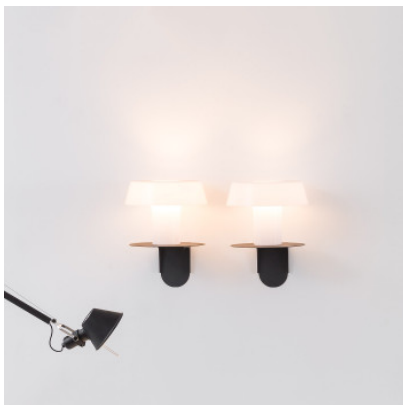

Artemide Amami

Lampe de table Amami par Artemide en polycarbonate blanc pour lumière diffuse. Design minimaliste par Naoto Fukasawa. Avec interrupteur sur le câble.

Artemide Amami

202,00 € PDSF-225,00 €

MPN	DX0110A00
EAN	8052993057082
Culot	E27
Dimmable	x
Nombre de lampes	1
Diamètre	39 cm
Hauteur	30 cm