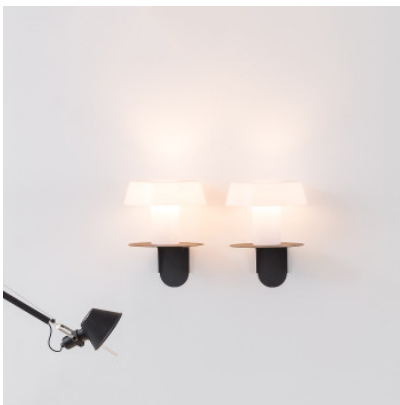

## Artemide Amami

Lampe de table Amami par Artemide en polycarbonate blanc pour lumière diffuse. Design minimaliste par Naoto Fukasawa. Avec interrupteur sur le câble.

Artemide Amami

169,00 € PDSF-220,00 €

MPN	DX0110A00
EAN	8052993057082
Culot	E27
Dimmable	x
Nombre de lampes	1
Diamètre	39 cm
Hauteur	30 cm

26.04.2024 22:46:20

Tous les prix indiqués sont avec 19% TVA pour livraison en Deutschland à laquelle s'ajoutent le cas échéant des Coûts d'expédition