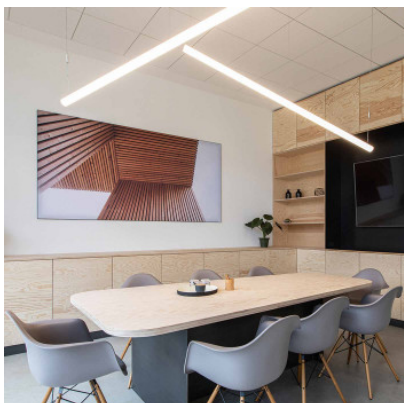

Artemide Alphabet of Light S Linear

Suspension à LED Alphabet of Light S Linear par Artemide en aluminium et méthacrylate. Long diffuseur de synthétique pour lumière diffuse. Dimmable Push/App ou Push/DALI.

120cm MPN	839,00 €-PDSF-930,00-€ 1204000APP
180cm MPN	989,00 €-PDSF-1.095,00-€ 1205000APP
240cm MPN	1.139,00 €-PDSF-1.265,00-€ 1208000APP

Ampoules 120 cm: 35W LED, 3480 lm, 3000K, IRC 80. 180 cm: 50W LED, 5226 lm, 3000K, IRC 80. 240 cm: 63W LED, 6968 lm, 3000K, IRC 80.
Dimensions Longueur de diffuseur 120 / 180 / 240 cm, diamètre de diffuseur 5 cm, longueur totale 125,1 / 182,8 / 243,5 cm, hauteur 10 cm, diamètre de rosette 23,7 cm, hauteur totale avec suspension 50-150 cm.