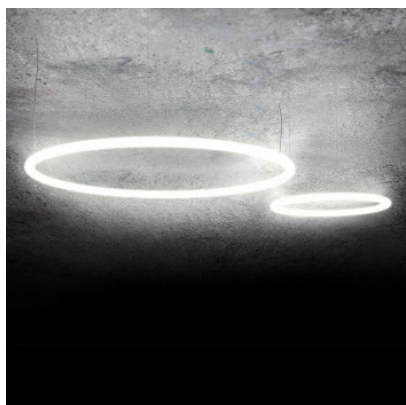

Artemide Alphabet of Light S Circular

La suspension à LED Alphabet of Light S Circular en aluminium et méthacrylate à diffuseur de synthétique annulaire et suspension discrète. Lumière diffuse. Dimmable Push/App ou Push/DALI.

ø 90cm	1.529,00 €-PDSF 1.695,00-€
MPN	1206000APP
ø 155cm	2.389,00 €-PDSF 2.650,00-€
MPN	1207000APP

Ampoules	ø 90 cm: 55W LED, 6040 lm, 3000K, IRC 80. ø 155 cm: 91W LED, 10740 lm, 3000K, IRC 80.
Dimensions	Diamètre 90 cm / 155 cm, diamètre du tube 5 cm, hauteur 10 cm, diamètre de la rosette 23,7 cm, hauteur totale avec suspension 50-150 cm.