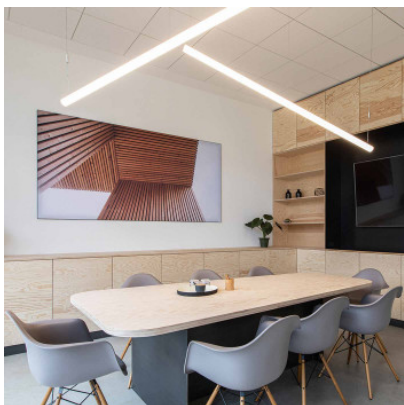

Artemide Alphabet of Light Linear Suspension

Suspension à LED Alphabet of Light S Linear par Artemide en aluminium et méthacrylate. Long diffuseur de synthétique pour lumière diffuse. Dimmable Push/App ou Push/DALI.

120cm MPN	864,00 €-PDSF-960,00-€ 1204000APP
180cm MPN	1.017,00 €-PDSF-1.130,00-€ 1205000APP
240cm MPN	1.175,00 €-PDSF-1.305,00-€ 1208000APP

Ampoules 120 cm: 35W LED, 3480 lm, 3000K, IRC 80. 180 cm: 50W LED, 5226 lm, 3000K, IRC 80. 240 cm: 63W LED, 6968 lm, 3000K, IRC 80.
Dimensions Longueur de diffuseur 120 / 180 / 240 cm, diamètre de diffuseur 5 cm, longueur totale 125,1 / 182,8 / 243,5 cm, hauteur 10 cm, diamètre de rosette 23,7 cm, hauteur totale avec suspension 50-150 cm.