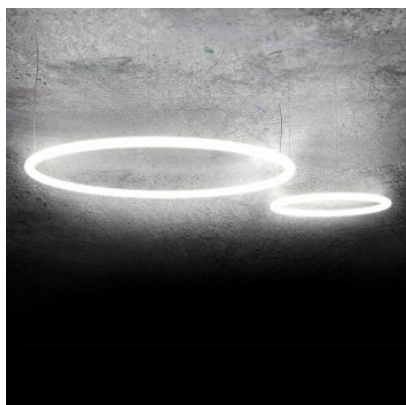

Artemide Alphabet of Light Circular Suspension

La suspension à LED Alphabet of Light S Circular en aluminium et méthacrylate à diffuseur de synthétique annulaire et suspension discrète. Lumière diffuse. Dimmable Push/App ou Push/DALI.

ø 90cm	1.571,00 €-PDSF-1.745,00-€
MPN	1206000APP

ø 155cm	2.457,00 €-PDSF-2.730,00-€
MPN	1207000APP

Ampoules	ø 90 cm: 55W LED, 6040 lm, 3000K, IRC 80. ø 155 cm: 91W LED, 10740 lm, 3000K, IRC 80.
Dimensions	Diamètre 90 cm / 155 cm, diamètre du tube 5 cm, hauteur 10 cm, diamètre de la rosette 23,7 cm, hauteur totale avec suspension 50-150 cm.