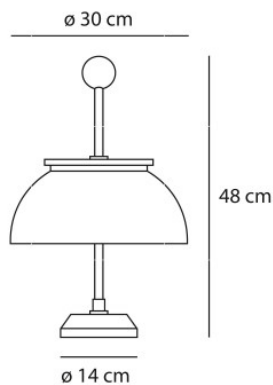

## Artemide Alfa

La lampe de table Artemide Alfa est un classique du design de l'année 1959. Elle a un socle de marbre, une structure marquante en métal et un diffuseur de verre cristallin. Avec variateur sur câble.

---

Artemide Alfa 1.019,00 € PDSF ~~1.135,00 €~~

---

|                      |               |
|----------------------|---------------|
| MPN                  | 0026010A      |
| EAN                  | 8052993000019 |
| Culot                | E14           |
| Dimmable             | ✓             |
| Nombre de lampes     | 1             |
| Hauteur              | 48 cm         |
| Diamètre abat-jour   | 30 cm         |
| Diamètre pied / base | 14 cm         |