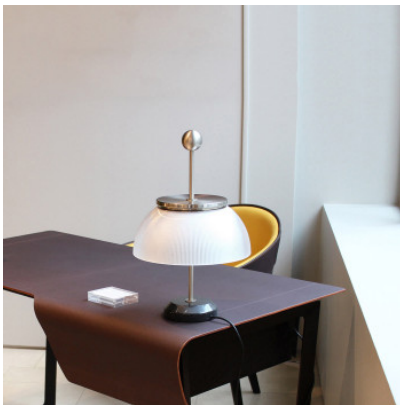

## Artemide Alfa

La lampe de table Artemide Alfa est un classique du design de l'année 1959. Elle a un socle de marbre, une structure marquante en métal et un diffuseur de verre cristallin. Avec variateur sur câble.

---

Artemide Alfa 1.019,00 € PDSF ~~1.135,00 €~~

---

|                      |               |
|----------------------|---------------|
| MPN                  | 0026010A      |
| EAN                  | 8052993000019 |
| Culot                | E14           |
| Dimmable             | ✓             |
| Nombre de lampes     | 1             |
| Hauteur              | 48 cm         |
| Diamètre abat-jour   | 30 cm         |
| Diamètre pied / base | 14 cm         |