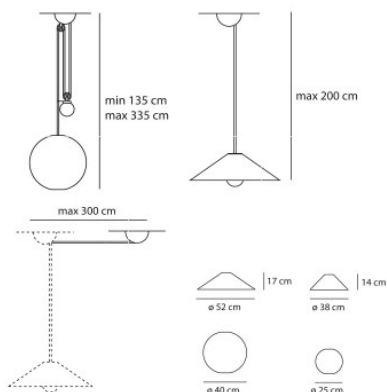

Artemide Agregato Sospensione Sfera Grande

Suspension Agregato Sospensione Sfera Grande par Artemide possède un grand diffuseur sphérique en synthétique, répandant une lumière diffuse. Dimmable par phase.

abat-jour en synthétique blanc

369,00 € - PDSF 415,00 €

MPN

A033200+A089412

25.04.2024 21:15:57

Tous les prix indiqués sont avec 19% TVA pour livraison en Deutschland à laquelle s'ajoutent le cas échéant des Coûts d'expédition