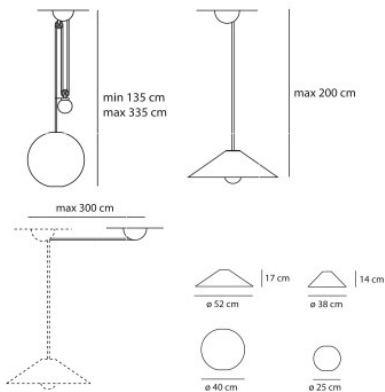

Artemide Agregato Sospensione Cono Piccolo

Suspension Agregato Sospensione Cono Piccolo à petit diffuseur conique en synthétique blanc ou en métal pour lumière diffuse ou directe. Dimmable par phase.

abat-jour en synthétique blanc MPN	269,00 €-PDSF-305,00-€ A033200+A089700
abat-jour en métal gris anthracite MPN	309,00 €-PDSF-340,00-€ A033200+A089860

20.04.2024 16:51:08

Tous les prix indiqués sont avec 19% TVA pour livraison en Deutschland à laquelle s'ajoutent le cas échéant des Coûts d'expédition