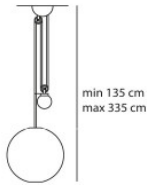

24.04.2024 18:53:36

Tous les prix indiqués sont avec 19% TVA pour livraison en Deutschland à laquelle s'ajoutent le cas échéant des Coûts d'expédition