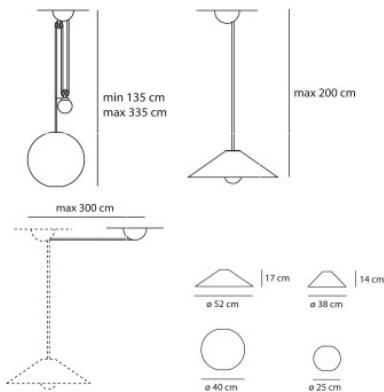

Artemide Agregato Saliscendi Cono Piccolo

La suspension Agregato Saliscendi Cono Piccolo par Artemide à petit diffuseur conique en métal ou synthétique et suspension ajustable en hauteur avec contrepoids. Dimmable par phase.

abat-jour en synthétique blanc	339,00 €-PDSF-375,00-€
MPN	A033100+A089700
abat-jour en métal gris anthracite	369,00 €-PDSF-410,00-€
MPN	A033100+A089860

30.04.2024 22:13:02

Tous les prix indiqués sont avec 19% TVA pour livraison en Deutschland à laquelle s'ajoutent le cas échéant des Coûts d'expédition