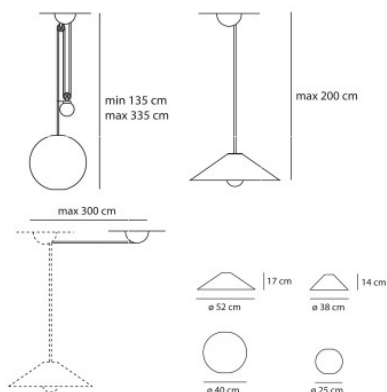

Artemide Agregato S Sfera Grande

Suspension Agregato Sospensione Sfera Grande par Artemide possède un grand diffuseur sphérique en synthétique, répandant une lumière diffuse. Dimmable par phase.

abat-jour en synthétique blanc

387,00 € -PDFS- 430,00 €

MPN

A033200+A089412

17.05.2024 16:57:36

Tous les prix indiqués sont avec 19% TVA pour livraison en Deutschland à laquelle s'ajoutent le cas échéant des Coûts d'expédition