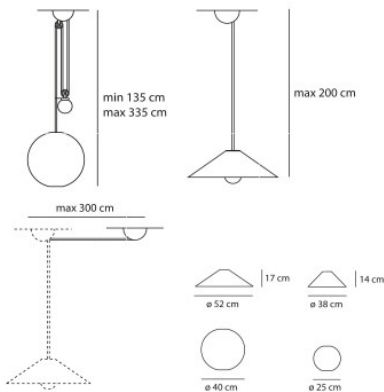

Artemide Aggregato S Cono Piccolo

Suspension Aggregato Sospensione Cono Piccolo à petit diffuseur conique en synthétique blanc ou en métal pour lumière diffuse ou directe. Dimmable par phase.

abat-jour en synthétique blanc MPN	284,00 €-PDSF-315,00-€ A033200+A089700
abat-jour en métal gris anthracite MPN	315,00 €-PDSF-350,00-€ A033200+A089860