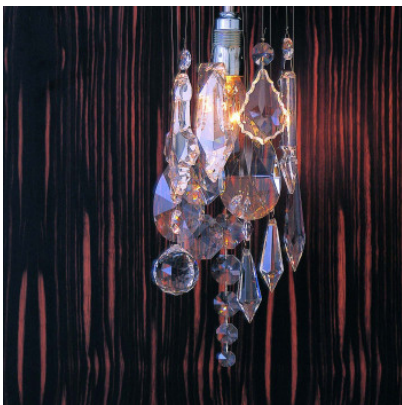

## Anthologie Quartett Cellula Applique

20cm	549,00 €-PDSF 610,00 €
MPN	CV01.04.02.10.0

40cm	999,00 €-PDSF 1.110,00 €
MPN	CV01.04.04.10.0

**Ampoules** Petite version : 1 x 15W (max. 40W) 230V E14 ampoule à incandescence.  
Grande version : 3 x 15W (max. 40W) 230V E14 ampoules à incandescence.

**Dimensions** Petite version : largeur 200 mm, hauteur 400 mm, profondeur de l'applique 125 mm, diamètre de l'anneau intercalaire 70 mm, épaisseur de la pièce intercalaire 15 mm. Grande version : largeur 400 mm, hauteur 400 mm, profondeur de l'applique 125 mm, diamètre de l'anneau intercalaire 70 mm, épaisseur de la pièce intercalaire 15 mm