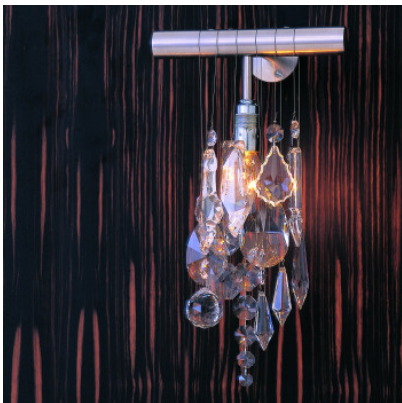

## Anthologie Quartett Cellula Applique

20cm	549,00 €-PDSF 610,00 €
MPN	CV01.04.02.10.0

40cm	999,00 €-PDSF 1.110,00 €
MPN	CV01.04.04.10.0

**Ampoules** Petite version : 1 x 15W (max. 40W) 230V E14 ampoule à incandescence.  
Grande version : 3 x 15W (max. 40W) 230V E14 ampoules à incandescence.

**Dimensions** Petite version : largeur 200 mm, hauteur 400 mm, profondeur de l'applique 125 mm, diamètre de l'anneau intercalaire 70 mm, épaisseur de la pièce intercalaire 15 mm. Grande version : largeur 400 mm, hauteur 400 mm, profondeur de l'applique 125 mm, diamètre de l'anneau intercalaire 70 mm, épaisseur de la pièce intercalaire 15 mm