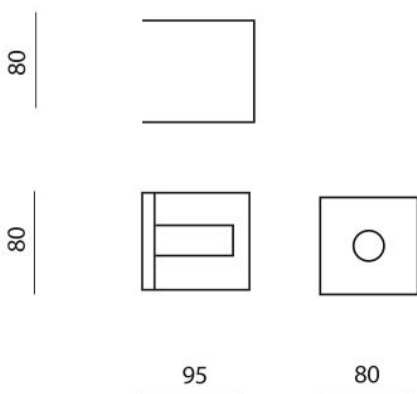

Anta Zoe

L'applique ou plafonnier Zoe consiste dans un dé de verre faisant briller la lumière dans toutes les directions. Base en aluminium poli. Réflecteur en accessoire. Variable.

Anta Zoe	€ 261,00
----------	----------

Fabricant	Anta
Ampoules	1 ampoule halogène G9 230V max. 25W.
Dimensions	longueur 8 cm, largeur 8 cm, profondeur 9,5 cm.
MPN	40080
Ce luminaire est compatible avec des ampoules des classes énergétiques*	A++, A+, A, B, C, D, E