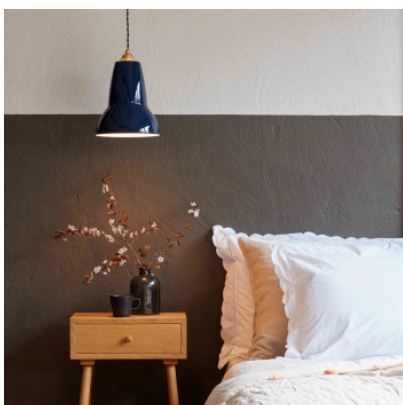

## Anglepoise Original 1227 Brass Midi Pendant

Suspension Anglepoise Original 1227 Brass Midi Pendant composée d'acier, de laiton et de raccords plaqués. Pour ampoules E27. Dimmable par phase.

Elephant Grey	169,00 € <del>PDSF 197,00 €</del>
MPN	33107
EAN	5019644331079
Ink Blue	169,00 € <del>PDSF 197,00 €</del>
MPN	33108
EAN	5019644331086