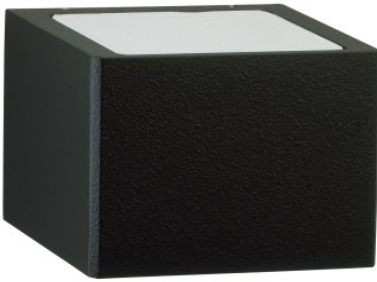

Albert Type 6367

Applique murale Albert 6367 à émission lumineuse bilatérale, en fonte d'aluminium avec verre opale avec plaque de montage. 2x LED 5,8W, 430lm, 3000K. IP44.

blanc	319,00 €-PDSF 404,00 €
MPN	686367
EAN	4007235863673

noir	319,00 €-PDSF 404,00 €
MPN	666367
EAN	4007235663679

argent	339,00 €-PDSF 421,00 €
MPN	696367
EAN	4007235963670

Dimensions	150 x 100 x 100 mm
------------	--------------------

10.05.2024 20:45:33

Tous les prix indiqués sont avec 19% TVA pour livraison en Deutschland à laquelle s'ajoutent le cas échéant des Coûts d'expédition