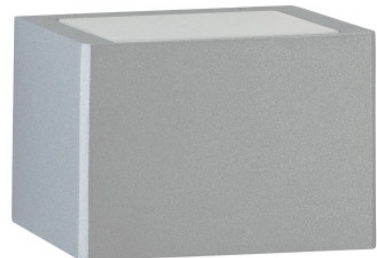

Albert Type 6367

Applique murale Albert 6367 à émission lumineuse bilatérale, en fonte d'aluminium avec verre opale avec plaque de montage. 2x LED 5,8W, 430lm, 3000K. IP44.

blanc	319,00 €-PDSF 404,00 €
MPN	686367
EAN	4007235863673

noir	319,00 €-PDSF 404,00 €
MPN	666367
EAN	4007235663679

argent	339,00 €-PDSF 421,00 €
MPN	696367
EAN	4007235963670

Dimensions	150 x 100 x 100 mm
------------	--------------------

10.05.2024 20:45:33

Tous les prix indiqués sont avec 19% TVA pour livraison en Deutschland à laquelle s'ajoutent le cas échéant des Coûts d'expédition