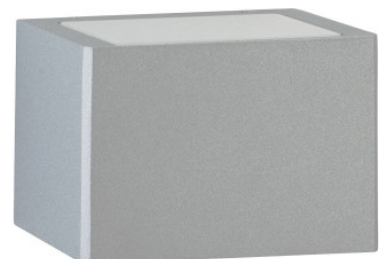

## Albert Type 6167

Applique murale Albert 6167 à émission lumineuse bilatérale, en fonte d'aluminium avec verre opale avec plaque de montage. Prédéposé pour 1x QT 14 60W, douille G9. IP44.

blanc	199,00 €-PDSF 217,00 €
MPN	686167
EAN	4007235861679

noire	199,00 €-PDSF 217,00 €
MPN	666167
EAN	4007235661675

argent	219,00 €-PDSF 250,00 €
MPN	696167
EAN	4007235961676

Dimensions Hauteur 100 mm, largeur 150 mm, profondeur 100 mm.

26.04.2024 11:31:04

Tous les prix indiqués sont avec 19% TVA pour livraison en Deutschland à laquelle s'ajoutent le cas échéant des Coûts d'expédition