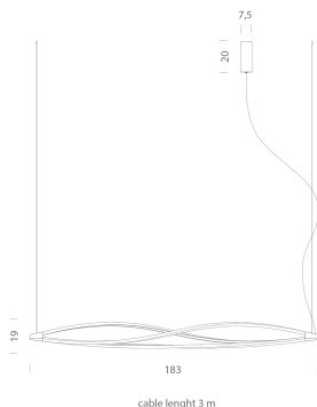

Nemo In The Wind Pendant Horizontal

La suspension LED In The Wind Horizontal par Nemo à structure d'aluminium courbée et diffuseurs de méthacrylate pour une illumination alentour sur 360° chaude et diffuse. Dimmable Push/DALI.

blanc MPN	1.759,00 €-PDSF 2.202,00-€ ITW LWW 56
noir MPN	1.759,00 €-PDSF 2.202,00-€ ITW LNW 56
gris titane MPN	1.869,00 €-PDSF 2.338,00-€ ITW LDW 56
or MPN	1.979,00 €-PDSF 2.469,00-€ ITW LGW 56

Ampoules
Dimensions

58W LED 230V, 2700K, 2850 lm, CRI 85.
Largeur 183 cm, hauteur d'abat-jour 19 cm, longueur
de câble max. 300 cm, diamètre de rosette 7,5 cm,
hauteur de rosette 20 cm.

29.04.2024 2:56:26

Tous les prix indiqués sont avec 19% TVA pour livraison en Deutschland à laquelle s'ajoutent le cas échéant des Coûts d'expédition