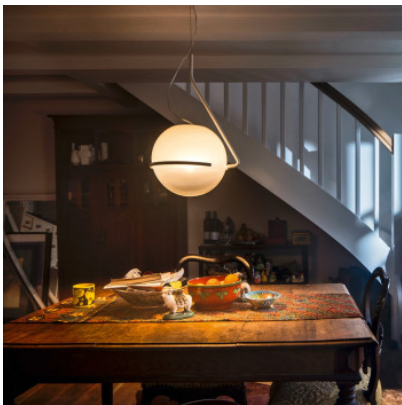

Foscarini Tonda Sospensione

Pendelleuchte Foscarini Tonda Sospensione aus farblich lackiertem Metall und einzigartigem mundgeblasenem Opalglas mit transparenter Schattierung. Für E27-Leuchtmittel. Phasendimmbar.

orange	539,00 € ~~UVP 618,00 €~~
MPN	FN3180S000N10E30
titan	539,00 € ~~UVP 618,00 €~~
MPN	FN3180S000T10E30
weiß	539,00 € ~~UVP 618,00 €~~
MPN	FN3180S000W10E30

03.05.2024 12:50:13

Alle angezeigten Preise verstehen sich inklusive 19% Mwst bei Lieferung nach Deutschland ohne eventuell anfallende Versandkosten.