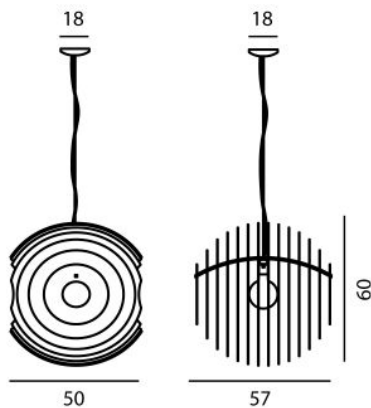

## Foscarini Supernova Sospensione

Die futuristische Foscarini Supernova Pendelleuchte bildet eine Sphäre bestehend aus 14 parallelen Metallscheiben aus Edelstahl, mit Glühbirne in der Mitte. Verchromte Metallhalterung. E27.

aluminiumgrau	€ 1.390,00
Lieferzeit 14 Tage	Vorkasse -5%: € 1.320,50
MPN	102007/3-20
EAN	8025594093667
Diese Leuchte ist geeignet für Leuchtmittel der Energieklassen*	A++, A+, A, B, C, D, E

fuchsia	€ 1.390,00
Lieferzeit 14 Tage	Vorkasse -5%: € 1.320,50
MPN	102007/3-66
EAN	8025594093650
Diese Leuchte ist geeignet für Leuchtmittel der Energieklassen*	A++, A+, A, B, C, D, E

Marke	Foscarini
Weitere Produkte aus dieser Kollektion	Foscarini Supernova
Design	Ferruccio Laviani
Leuchtmittel	1 x 23W E27 LED Retrofit- oder Leuchtstofflampe in Globeform (Durchmesser 12 cm).
Abmessungen	Durchmesser max. 57 cm, Schirmhöhe 60 cm, Kabellänge 3,5 m, Gewicht 8 Kg.