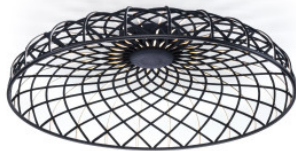

## Flos Skynest C

LED Deckenleuchte Flos Skynest C aus Aluminium, Polyester und Kunststoff mit netzförmig angeordneten dunklen und leuchtenden Elementen. Diffuse Beleuchtung. Dimmbar 0-10V/1-10V/Push/DALI.