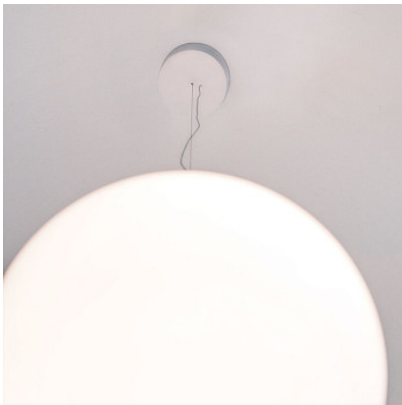

## Flos My Circuit Sphere

Pendelleuchte Flos My Circuit Sphere mit Diffusor aus Opalglas. Gleichmäßige, diffuse Beleuchtung. Für E27-Leuchtmittel. Phasendimmbar.

weiß	749,00 € <del>UVP 995,00 €</del>
MPN	F1920009
EAN	8059607063699