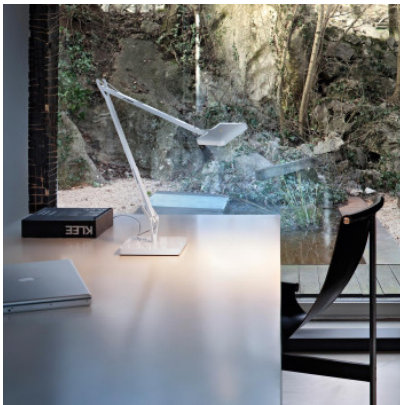

18.04.2024 23:46:38

Alle angezeigten Preise verstehen sich inklusive 19% MwSt bei Lieferung nach Deutschland ohne eventuell anfallende Versandkosten.