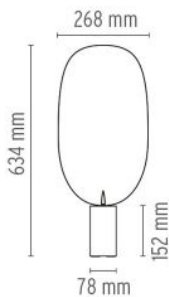

Flos Serena LED

Serena von Flos ist eine inspirierende LED Tischleuchte, die aus einem schlichten Zylinder besteht, auf dem ein beweglicher Schirm in Form eines edlen Blattes ruht. Alu, Polycarbonat. Mit Dimmer.

Marke	Flos
Leuchtmittel	13W LED 2.700 K, 1.100 lm, CRI 90.
Abmessungen	Höhe 63,4 cm, Breite 26,8 cm. Sockel: Höhe 15,2 cm, Durchmesser 7,8 cm. Kabellänge 2 m.

13.06.2021 16:37:43

Alle angezeigten Preise verstehen sich inklusive 19% Mwst bei Lieferung nach Deutschland ohne eventuell anfallende Versandkosten.