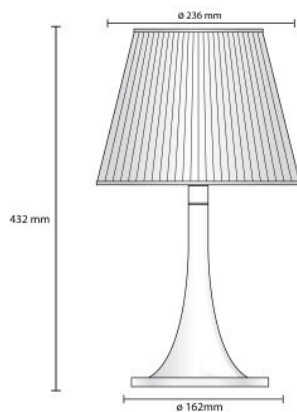

Flos Miss K Soft

Tischleuchte Miss K Soft von Flos mit transparentem Leuchtenkörper aus Polymethylacrylat und plissiertem Diffusor aus Textilgewebe.

Flos Miss K Soft	€ 263,00
------------------	----------

Marke		Flos
Leuchtmittel	1 x max. 100W E27 230V Halogenlampe oder LED-Lampe.	
Abmessungen	Gesamthöhe 43,2 cm, Schirmdurchmesser 23,6 cm, Fußdurchmesser 16,2 cm.	
MPN		F6255007
EAN		8059607021163
Diese Leuchte ist geeignet für Leuchtmittel der Energieklassen*		A+, A, B, C, D, E