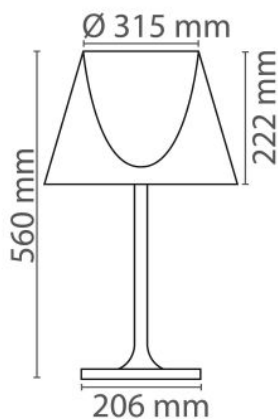

Flos KTribe T1 Glas

Tischleuchte KTribe T1 Glas mit transparentem Glasschirm ist die eleganteste Variante des modernen Klassikers von Philippe Starck für Flos. Innerer Diffuser aus opalem Polykarbonat, Aluminium-Stuktur.

transparent	€ 621,00
MPN	F6281000
EAN	8059607005842
Diese Leuchte ist geeignet für Leuchtmittel der Energieklassen*	A+, A, B, C, D, E

Marke	Flos
Leuchtmittel	1 x max. 70W E27 HSGS Halogenlampe oder 1 x 21W E27 LED-Lampe.
Abmessungen	Höhe 56 cm, Schirmdurchmesser 31,5 cm, Schirmhöhe 22,2 cm, Fuß 20,6 cm x 20,6 cm, Gewicht 4,6 Kg.