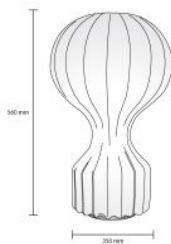

Flos Gatto

Neuaufgabe von Flos: Die Gatto Tischleuchte, umspannt mit spinnwebenartigen Kunstharz-Fasern. Stahlstruktur. Mit Dimmer. Die ursprüngliche Version stammt von den Castiglioni-Brüdern aus dem Jahr 1960.

Marke	Flos
Leuchtmittel	Gatto Piccolo: 1 x max. 60W E14 Halogenlampe. Gatto Grande: 1 x max. 60W E27 230V Halogenlampe oder LED-Lampe.
Abmessungen	Piccolo: Durchmesser 21 cm, Höhe 31 cm, Kabellänge 180 cm. Grande: Durchmesser 38,5 cm, Höhe 58 cm, Kabellänge 180 cm, Gewicht 2,3 Kg.