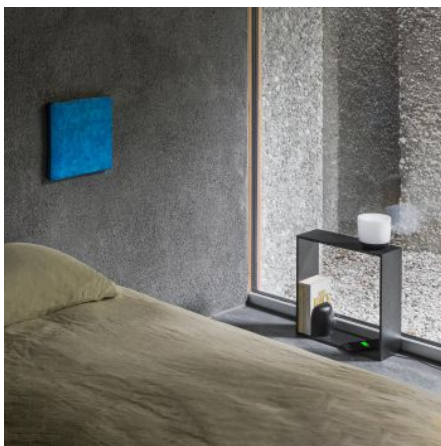

## Flos Gaku Wireless LED

Die LED-Tischleuchte Gaku Wireless LED Tischleuchte von Flos. Quadratischer Rahmen aus Eschenholz, Akku-Leuchte aus Kunststoff. Diffuses, dimmbares Licht.

**schwarz** € 314,86 ~~UVP € 370,42~~  
Lieferzeit 14 Tage Vorkasse -5%: € 299,11

MPN F2520009  
EAN 8059607001974  
Energieeffizienzklasse A++, A+, A  
Die Leuchte enthält eingebaute LED-Lampen ✓  
Die LED-Lampen können in der Leuchte nicht ausgetauscht werden ✓

Marke Flos  
Weitere Produkte aus dieser Kollektion Flos Gaku  
Design Nendo  
Leuchtmittel 2W LED, 120 lm, 2700K, CRI 90.  
Abmessungen Rahmen: Höhe 35 cm, Breite 35 cm, Tiefe 12 cm, Kabellänge 140 cm.  
Leuchtkörper: Höhe 10 cm, Durchmesser 11 cm.