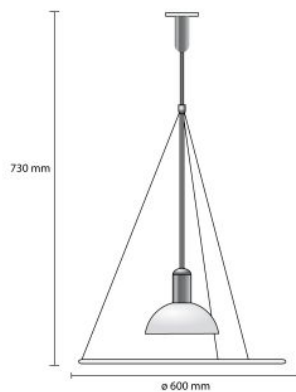

Flos Frisbi

Die Flos Frisbi Pendelleuchte für Essecken von Achille Castiglioni mit vernickeltem Reflektor und opalfarbenem Scheibe aus Polymethylmethacrylat (PMMA). Erzeugt drei Lichtarten gleichzeitig.

Flos Frisbi	€ 365,00
-------------	----------

Marke	Flos
Leuchtmittel	1 x max. 70W E27 HSGSM/S Halogenlampe.
Abmessungen	Durchmesser 60 cm, Höhe 73 cm, Aufhängung 270 cm, Gewicht 2,7 Kg.
MPN	F2500000
EAN	8059607016206
Diese Leuchte ist geeignet für Leuchtmittel der Energieklassen*	A+, A, B, C, D, E