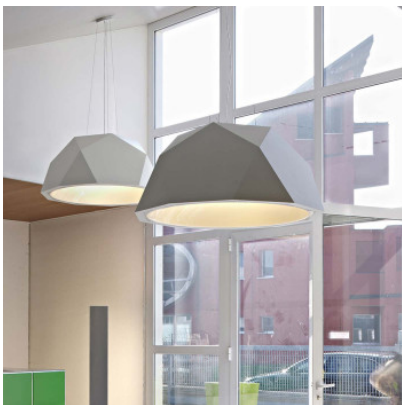

Fabbian Crio Sospensione ø 57,2 cm LED

LED Pendelleuchte Fabbian Crio mit 57 cm Durchmesser aus weiß lackiertem Aluminium oder mit dunkler Holzoberfläche. Blendfreie, direkte Lichtverteilung nach unten. Dimmbar Push/DALI.

weiß	2.009,00 € UVP 2.367,00 €
MPN	D81A09 01
dunkles Ebenholz	2.269,00 € UVP 2.666,00 €
MPN	D81A09 48

Leuchtmittel
Abmessungen

3 x 17,5W LED, 3000K, CRI>90.
Schirmdurchmesser 57,2 cm, Schirmhöhe 24,5 cm,
Aufhängung max. 5 m, Baldachinbreite 16,7 cm,
Baldachinhöhe 2,8 cm, Gewicht 6,38 kg.